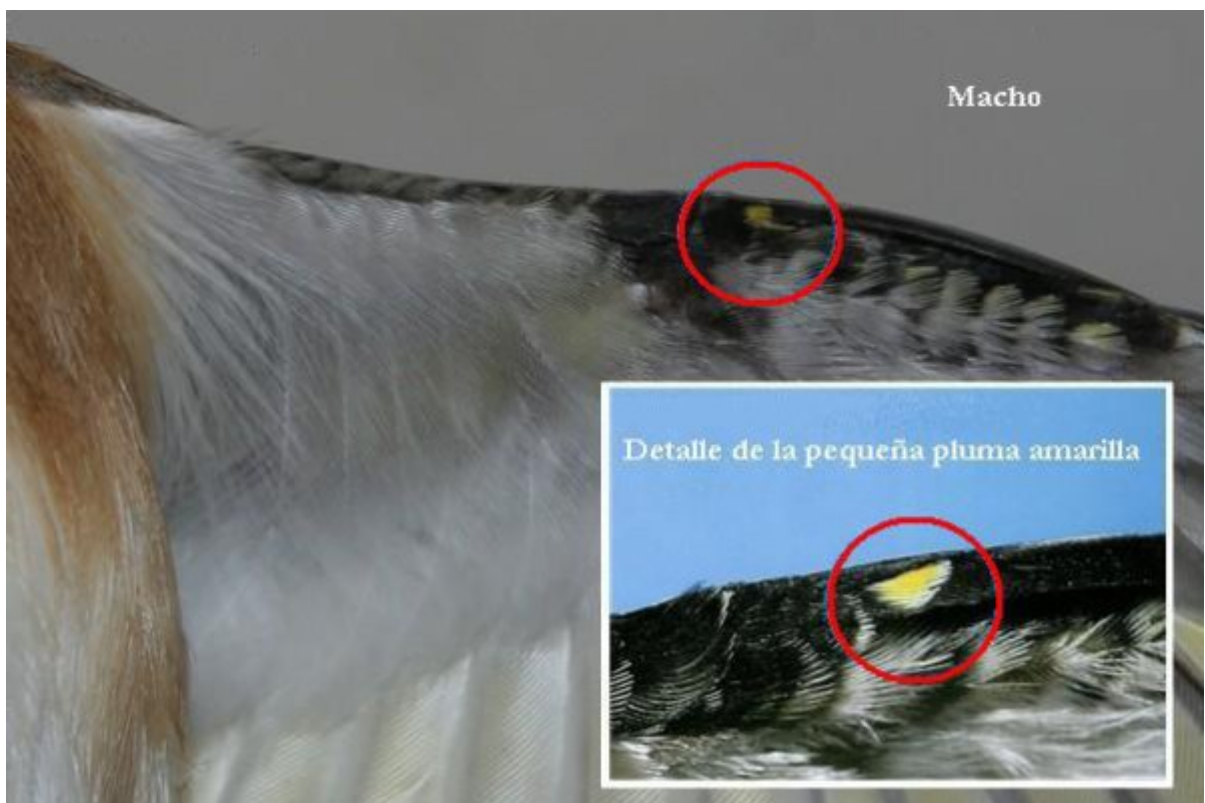

SEXANDO JILGUEROS

DIBUJO FACIAL ADULTO : Mancha roja mas extendida en el macho (fotos superiores) que en la hembra (fotos inferiores). Negro mas intenso en el macho, llegando hasta las plumillas

DETALLE ALA

COBERTERAS PEQUEÑAS ALARES: Pardas verdosas en la hembra (imagen inferior) y negras en el macho (imagen superior)

Detalle de la pequeña pluma amarilla en los machos

Detalle pecho

Fotos: Raffaele Esposito