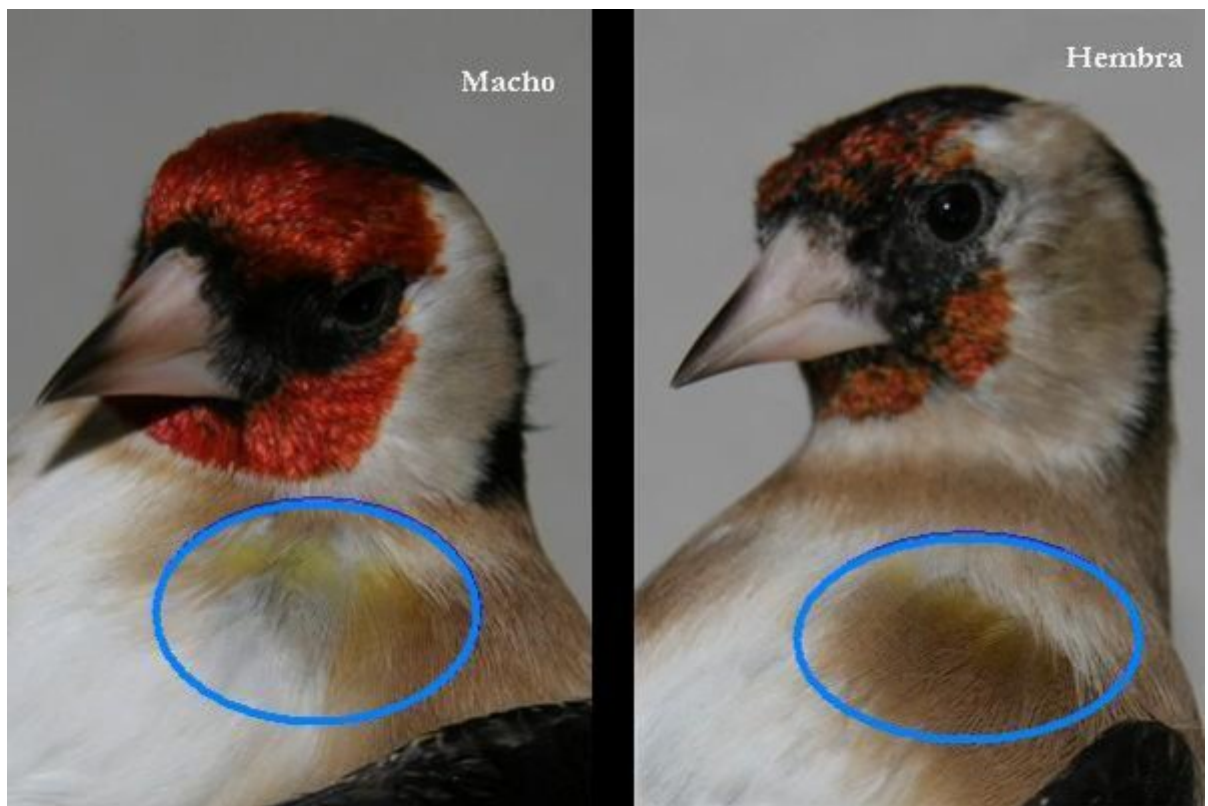

SEXANDO JILGUEROS

DIBUJO FACIAL ADULTO : Mancha roja mas extendida en el macho (fotos superiores) que en la hembra (fotos inferiores). Negro mas intenso en el macho, llegando hasta las plumillas

DETALLE ALA

COBERTERAS PEQUEÑAS ALARES: Pardas verdosas en la hembra (imagen inferior) y negras en el macho (imagen superior)

Detalle de la pequeña pluma amarilla en los machos

Detalle pecho

Fotos: Raffaele Esposito