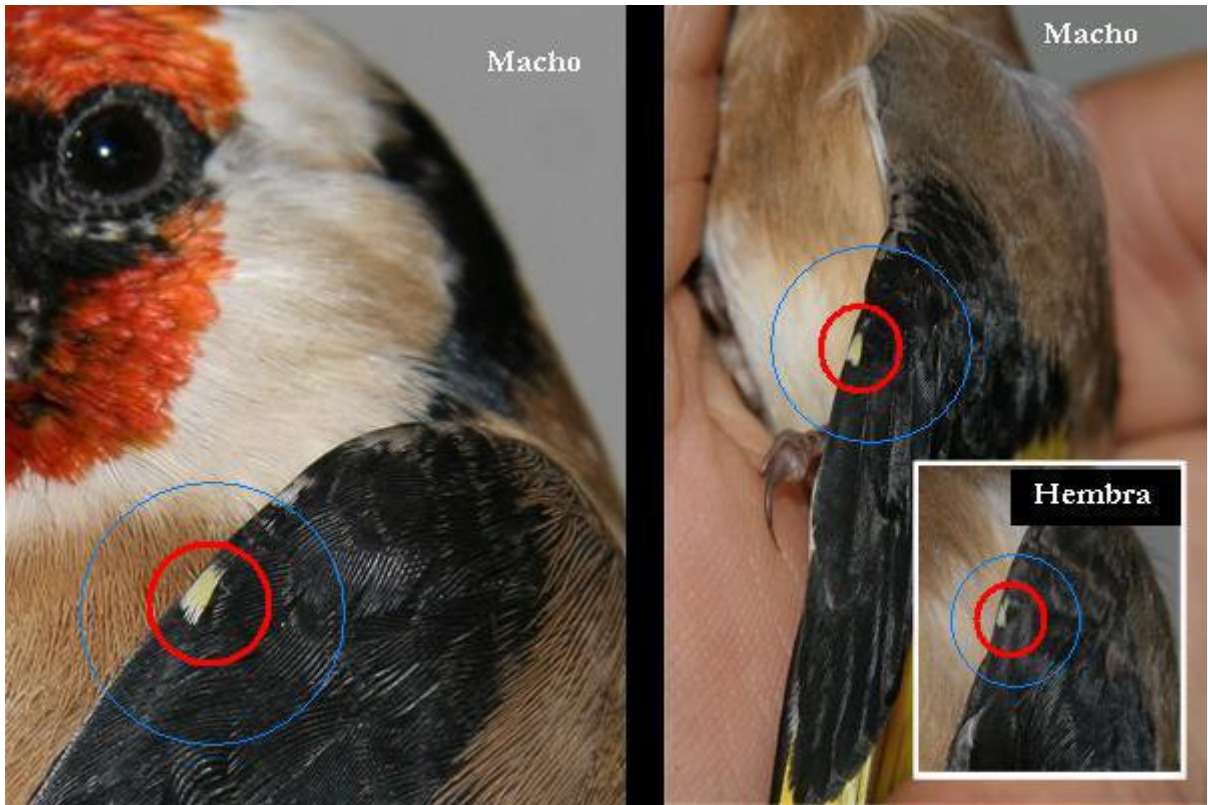

SEXANDO JILGUEROS

DIBUJO FACIAL ADULTO : Mancha roja mas extendida en el macho (fotos superiores) que en la hembra (fotos inferiores). Negro mas intenso en el macho, llegando hasta las plumillas

DETALLE ALA

COBERTERAS PEQUEÑAS ALARES: Pardas verdosas en la hembra (imagen inferior) y negras en el macho (imagen superior)

Detalle de la pequeña pluma amarilla en los machos

Detalle pecho

Fotos: Raffaele Esposito